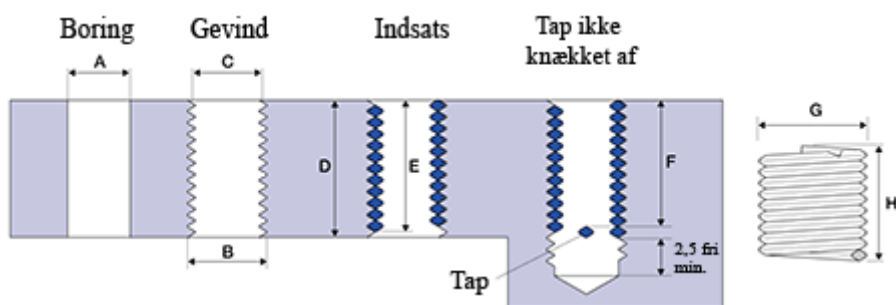

Varenummer: 1312716032400  
Beskrivelse: KLEE Gevindindsats FILTEC+ M16 x 1,50  
boreddybde 24mm

## Mål

|            |                      |
|------------|----------------------|
| A          | = 16,5 -0,175 +0,236 |
| B          | = 17.948             |
| C          | = 16,974 -0 +0,125   |
| D          | = 24.00              |
| Gevind     | = M16 x 1,50         |
| G Min/Maks | = 18,40 18,80        |
| H          | = 13.85              |